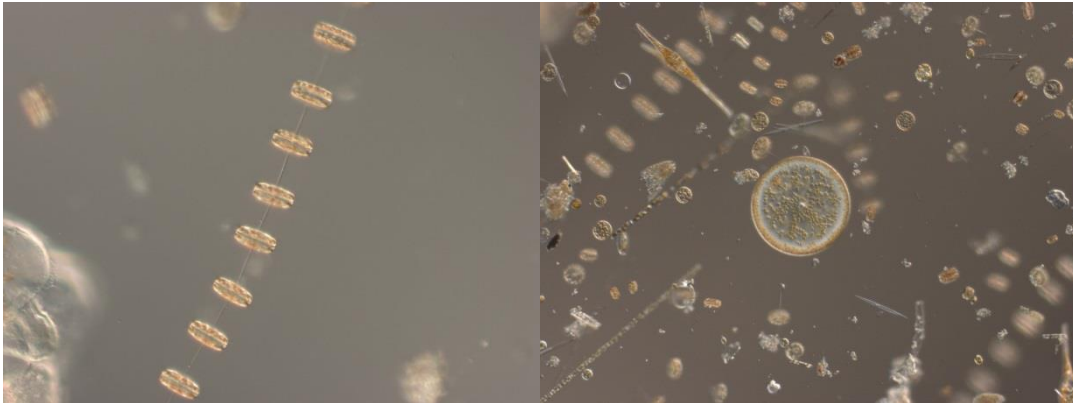

Månadens alg november 2015

I november var det väldigt många olika arter av kiselalger på alla sex växtplankton stationerna. *Thalassiosira rotula* var den art som dominerade i proverna (bilden till vänster). Arten bildar långa kedjor och varje cell ser ut som en liten snusdosa och i bilden sedd från sidan. I bilden till höger ser man hur talrikt släktet *Thalassiosira* är i proverna Den stora kiselalgen i mitten tillhör ett annat kiselalgsläkte och arten heter *Coscinodiscus conncinnus*. Även den har formen av en snusdosa men i bilden sedd från ovansidan.