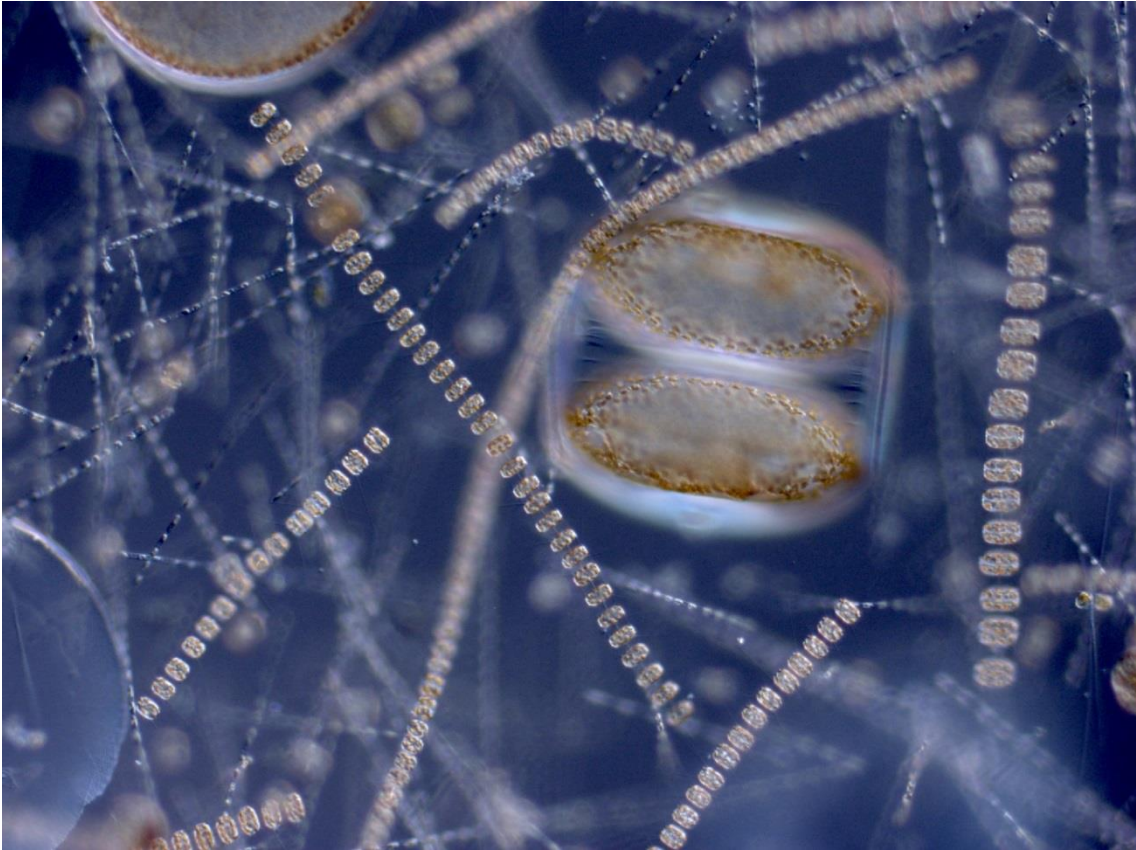

Månadens alg mars 2016

Planktonsamhället vid Koster i mars 2016

Vackra strukturer i glas präglar vårblomningen som riktigt tagit fart i det Bohuslänska havet. Kiselalger som har ett skal av glas dominerar växtplanktonsamhället fullständigt. Det är stora solitära arter från släktet *Coscinodiscus*, arter från det kedjebildande släktet *Thalassiosira* samt arten *Skeletonema marinoi* som ger oss denna vackra bild.