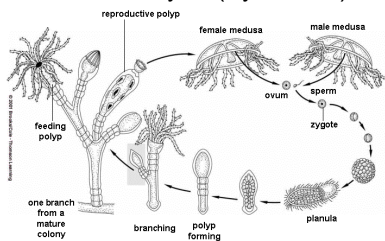

Månadens "algätare" april 2016

Obelia Life Cycle (Hydrozoan)

Medusastadiet av hydroidsläktet Obelia var vanlig i proverna från Danafjord.

Den här månaden var det ett vackert besök av ett djur i proverna. Därför utgår månadens alg och ni får en "månadens algätare" istället. *Obelia* är ett djursläkte från klassen Hydrozoa. Djuret är släkt med maneter. *Obelia* har ett fastsittande polypstadie och ett medusastadie. I Danafjord var det gott om denna hydroids medusastadie i april. I den lilla bilden kan ni se hur denna organisms livscykel ser ut.