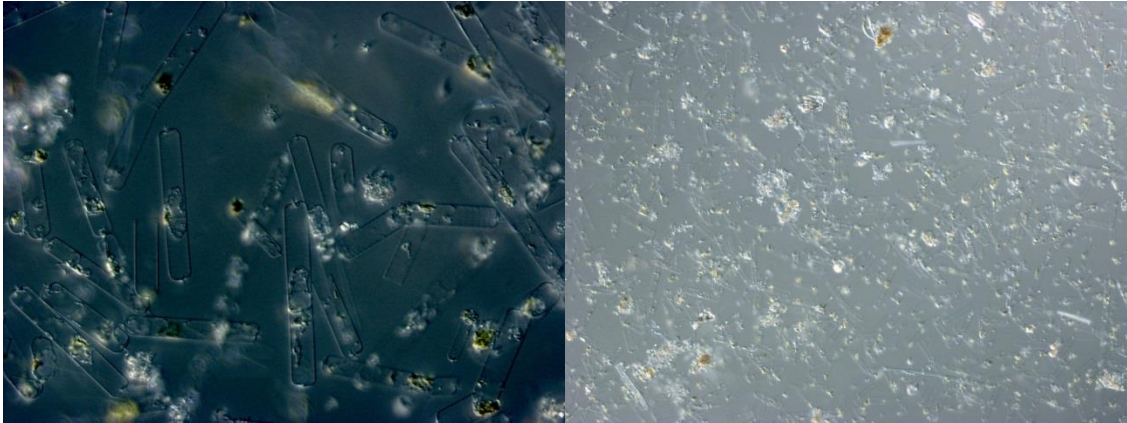

## Månadens alg juni 2017

Foto: Marie Johansen

*Dactyliosolen fragilissimus* dominerade längs den Bohuslänska kusten i juni månad 2017. Denna kiselalg bildar vanligtvis lite lösa kedjor men på dessa bilder är de solitära. Varje cell som ser lite skör ut, som namnet indikerar, har formen som en rak korv med en pigg i varje ände.